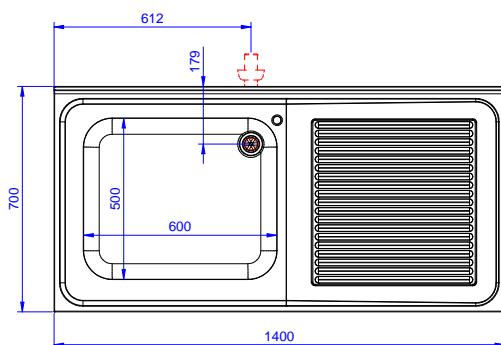

Descrizione

Articolo N° _____

Lavatoio in acciaio inox AISI 304 con piano di lavoro da 50 mm e spessore 10/10. Insonorizzato con piega salvamani sui bordi e dotato di vaso perimetrale ed angoli saldati. Due porte scorrevoli fonoassorbenti. Piedini regolabili in altezza. Alzatina paraspruzzi posteriore con raggiatura 10 mm, altezza 100 mm e spessore 13 mm. Una vasca da 600x500xh300 mm dotata di tubo troppopieno e piletta di scarico da 2". Gocciolatoio stampato posizionato sulla parte destra.

Approvazione: _____

Fronte

Lato

D = Scarico acqua

Alto

Scarico

Posizione scarico: Da destra a sinistra

Informazioni chiave

| | |
|---|--------------|
| Larghezza armadio: | 1310 mm |
| Profondità armadio: | 645 mm |
| Altezza armadietto: | 330 mm |
| Dimensioni esterne, larghezza: | 1400 mm |
| Dimensioni esterne, profondità: | 700 mm |
| Dimensioni esterne, altezza: | 1000 mm |
| Dimensione alzatina, altezza: | 100 mm |
| Dimensione alzatina, profondità: | 13 mm |
| Dimensione alzatina, raggio: | R=8 |
| Numero di vasche: | 1 |
| Dimensione vasca: | 600x500xH300 |
| Numero e tipologia di porte: | 2 Scorrevole |
| Spessore piano di lavoro: | 50 mm |
| Peso netto: | 60 kg |