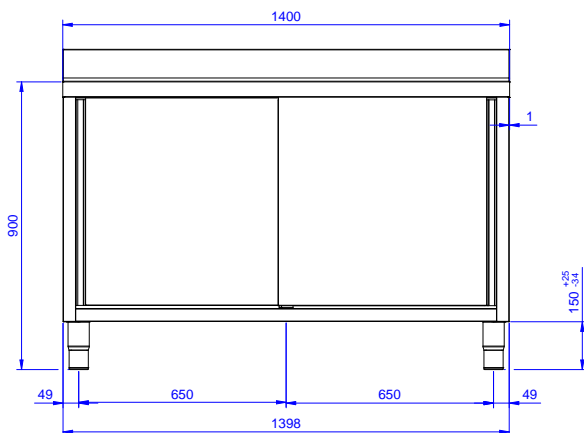

Fronte

Lato